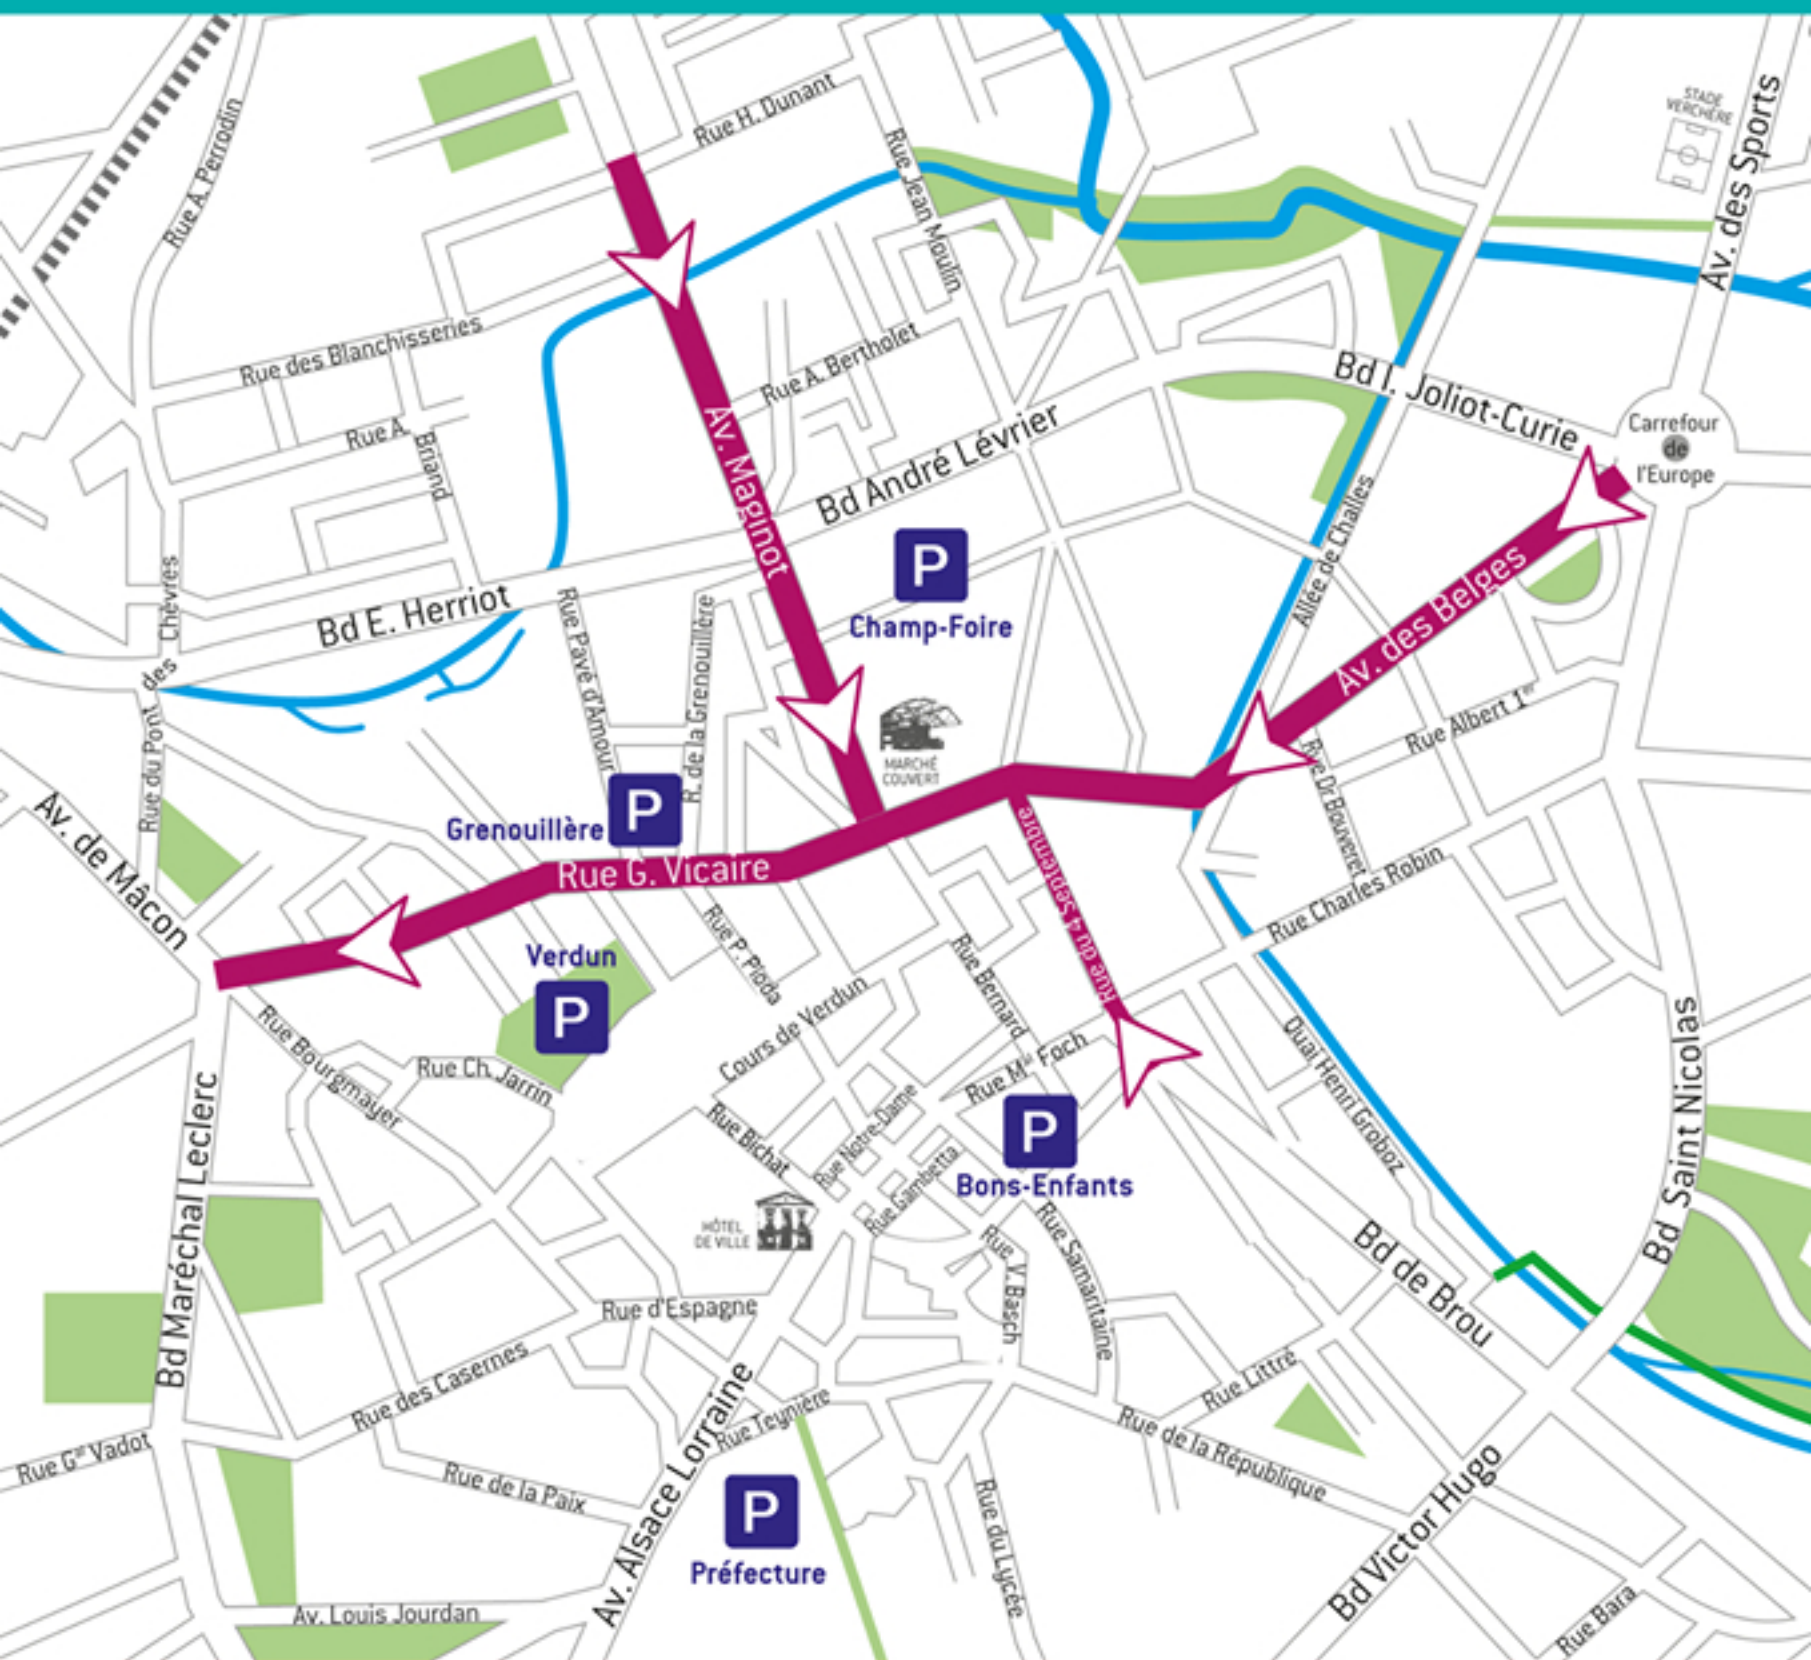

À CHAQUE DESTINATION

SON TRAJET

Vous voulez accéder au **centre-ville** et à ses parkings

Les rues du 4 septembre et Gabriel Vicaire ne sont plus des voies de passage mais des rues de desserte du centre-ville.